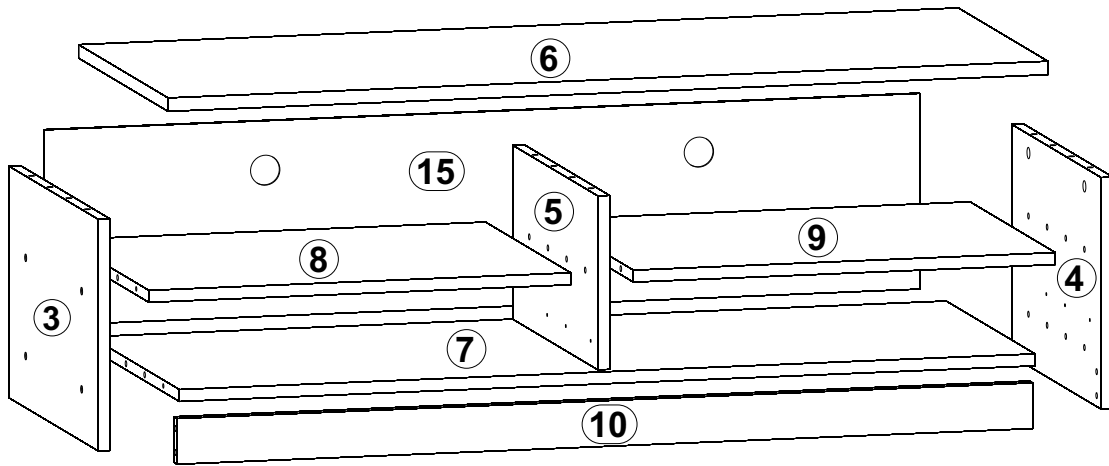

НЕПО / НЕРО

Тумба РТВ **RTV2S**

A	B	C	D	
1	S301-008	580	125	2/2
2	S301-009	580	125	2/2
3	S301-111	309	460	1/2
4	S301-112	309	460	1/2
5	S301-113	232	439	1/2
6	S301-204	1199	461	1/2
7	S301-306	1166	457	1/2
8	S301-311	575	439	1/2
9	S301-310	575	439	1/2
10	S301-404	1166	61	1/2
11	S301-504	400	80	1/2
12	S301-505	400	80	1/2
13	S301-507	518	80	1/2
14	S301-907	533	399	1/2
15	S301-908	1193	261	1/2

2x c310	10x φ7x50 mm e1	9x φ6x13 mm e3	8x φ5x50 mm e32	22x φ8x30 mm f1	2x φ8x50 mm f6	5x k1	45x l1	3x φ3,5x13 mm p1	
8x φ3x12 mm p54	4x φ4x25 mm p87	18x φ15x12mm #16 r1	2x r10	14x 20/11 r42	8x s1	14x ø16 s2	2x 400 mm w5 ^{CL}	2x 400 mm w5 ^{CR}	
2x 400 mm w5 ^{DL}	2x 400 mm w5 ^{DR}	1x z1							