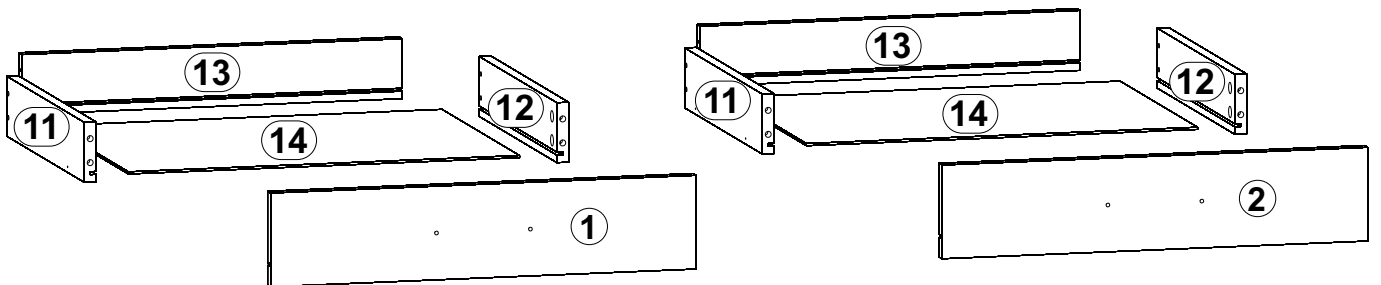

НЕПО / НЕРО

Тумба РТВ **RTV2S**

A	B	C	D	
1	S301-008	580	125	2/2
2	S301-009	580	125	2/2
3	S301-111	309	460	1/2
4	S301-112	309	460	1/2
5	S301-113	232	439	1/2
6	S301-204	1199	461	1/2
7	S301-306	1166	457	1/2
8	S301-311	575	439	1/2
9	S301-310	575	439	1/2
10	S301-404	1166	61	1/2
11	S301-504	400	80	1/2
12	S301-505	400	80	1/2
13	S301-507	518	80	1/2
14	S301-907	533	399	1/2
15	S301-908	1193	261	1/2

2x c310	10x φ7x50 mm e1	9x φ6x13 mm e3	8x φ5x50 mm e32	22x φ8x30 mm f1	2x φ8x50 mm f6	5x k1	45x l1	3x φ3,5x13 mm p1	
8x φ3x12 mm p54	4x φ4x25 mm p87	18x φ15x12mm #16 r1	2x r10	14x 20/11 r42	8x s1	14x ø16 s2	2x 400 mm w5 ^{CL}	2x 400 mm w5 ^{CR}	
2x 400 mm w5 ^{DL}	2x 400 mm w5 ^{DR}	1x z1							