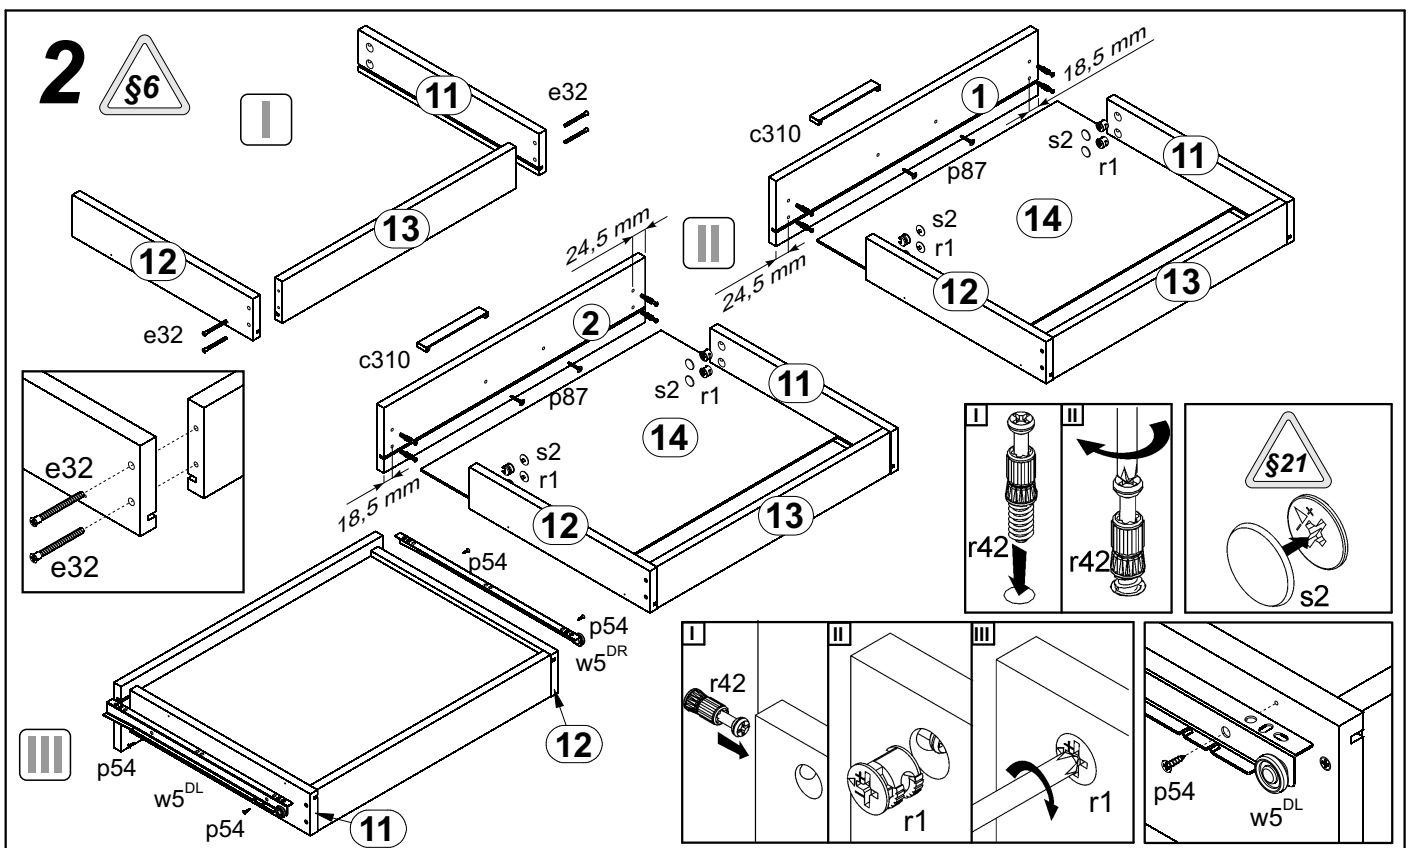

НЕПО / НЕРО

Тумба РТВ **RTV2S**

A	B	C	D	
1	S301-008	580	125	2/2
2	S301-009	580	125	2/2
3	S301-111	309	460	1/2
4	S301-112	309	460	1/2
5	S301-113	232	439	1/2
6	S301-204	1199	461	1/2
7	S301-306	1166	457	1/2
8	S301-311	575	439	1/2
9	S301-310	575	439	1/2
10	S301-404	1166	61	1/2
11	S301-504	400	80	1/2
12	S301-505	400	80	1/2
13	S301-507	518	80	1/2
14	S301-907	533	399	1/2
15	S301-908	1193	261	1/2

2x c310	10x φ7x50 mm e1	9x φ6x13 mm e3	8x φ5x50 mm e32	22x φ8x30 mm f1	2x φ8x50 mm f6	5x k1	45x l1	3x φ3,5x13 mm p1	
8x φ3x12 mm p54	4x φ4x25 mm p87	18x φ15x12mm #16 r1	2x r10	14x 20/11 r42	8x s1	14x ø16 s2	2x 400 mm w5 ^{CL}	2x 400 mm w5 ^{CR}	
2x 400 mm w5 ^{DL}	2x 400 mm w5 ^{DR}	1x z1							