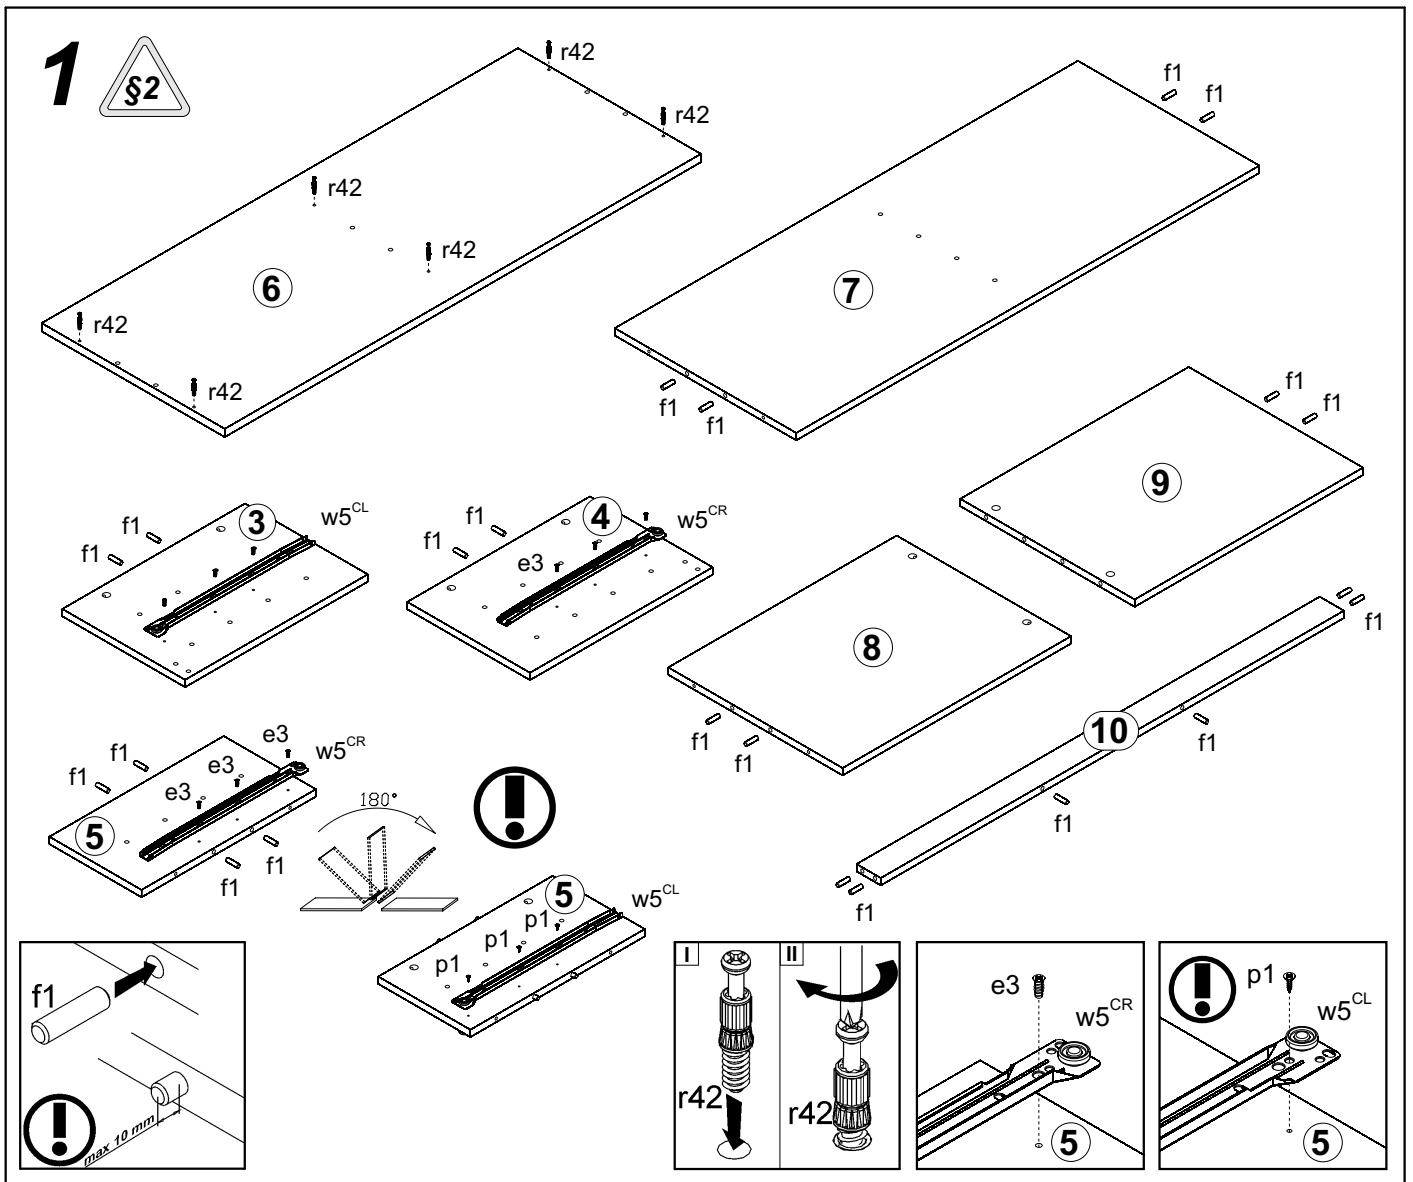

НЕПО / НЕРО

Тумба РТВ **RTV2S**

A	B	C	D	
1	S301-008	580	125	2/2
2	S301-009	580	125	2/2
3	S301-111	309	460	1/2
4	S301-112	309	460	1/2
5	S301-113	232	439	1/2
6	S301-204	1199	461	1/2
7	S301-306	1166	457	1/2
8	S301-311	575	439	1/2
9	S301-310	575	439	1/2
10	S301-404	1166	61	1/2
11	S301-504	400	80	1/2
12	S301-505	400	80	1/2
13	S301-507	518	80	1/2
14	S301-907	533	399	1/2
15	S301-908	1193	261	1/2

2x c310	10x φ7x50 mm e1	9x φ6x13 mm e3	8x φ5x50 mm e32	22x φ8x30 mm f1	2x φ8x50 mm f6	5x k1	45x l1	3x φ3,5x13 mm p1	
8x φ3x12 mm p54	4x φ4x25 mm p87	18x φ15x12mm #16 r1	2x r10	14x 20/11 r42	8x s1	14x ø16 s2	2x 400 mm w5 ^{CL}	2x 400 mm w5 ^{CR}	
2x 400 mm w5 ^{DL}	2x 400 mm w5 ^{DR}	1x z1							